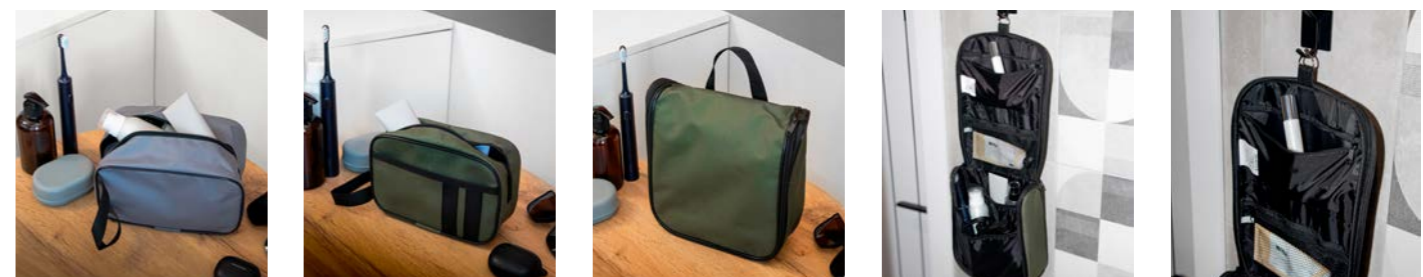

КОСМЕТИЧКИ-СУМКИ

PF-BC-09D

PF-BC-21D

PF-BC-16D/18D

PF-BC-10D/12D

PF-BC-15D

АРТ.	ЦВЕТ	РАЗМЕРЫ
PF-BC-09D	олива	160 x 250 x 80 мм
PF-BC-10D	серый	130 x 225 x 130 мм
PF-BC-12D	олива	
PF-BC-15D	олива	130 x 200 x 70 мм
PF-BC-16D	серый	230 x 205 x 90 мм
PF-BC-18D	олива	
PF-BC-21D	олива	100 x 220 x 110 мм